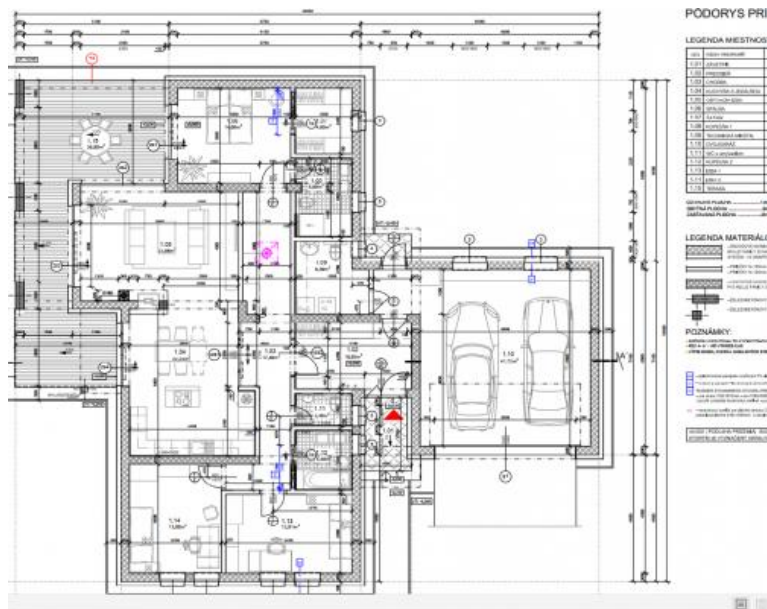

Výhodná investícia! Stavebný pozemok v Chotíne na predaj

63 000 €

Kraj:	Nitriansky kraj
Okres:	Komárno
Obec:	Chotín
Ulica:	.
Druh:	Pozemky
Typ pozemku:	Pozemok pre rodinné domy
Typ:	Predaj
Úžitková plocha:	

PODROBNÉ INFORMÁCIE

Status:	aktívne	Typ zeme:	rovina
Vlastníctvo:	osobné	Teritórium:	Intravilán
Plocha pozemku:	1180 m²	Celková plocha:	1180 m²

POPIS NEHNUTEĽNOSTI

Hľadáte upravený stavebný pozemok vo vyhľadávanej lokalite blízko Komárna?

Tento pozemok sa nachádza blízko upraveného jazera v novej zástavbe rodinných domov ako posledný ktorý je ešte k dispozícii.

Rozloha pozemku: 1180 m². Pozemok je rovinatý.

Na pozemok vedie vybetónovaná prístupová cesta ako ja inžinierske siete. Pripravená je už aj vybetónovaná základová doska, pozemok je čiastočne oplotený.

Majiteľ vie poskytnúť aj potrebnú dokumentáciu ku konkrétnemu rodinnému domu, ktorý bol na pozemku plánovaný.

Ideálna poloha v rámci obce. Blízko je škola, škôlka, jazierko s reštauráciou, obchod. Dobrý prístup do okresného mesta Komárno - vzdialenosť iba 8 km!

Inžinierske siete vedúce k pozemku: elektrické vedenie, projekt na plyn, možnosť napojenia na vodu. V cene je aj stavebný materiál - pálené tehly Thermobrick 3000 kusov.

Výhodná lokalita, posledný voľný pozemok v danej lokalite!