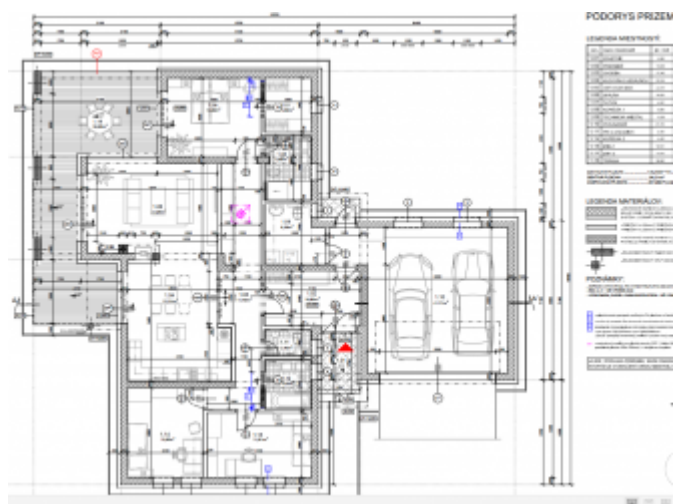

Cena: 63 000 €

V prípade záujmu o stavebný pozemok s ideálnymi rozmermi nachádzajúci sa v intraviláne obce neváhajte nás kontaktovať na čísle: 0950 803 738

Cena je vrátane provízie a sú v nej zahrnuté všetky poplatky týkajúce sa predaja alebo kúpy nehnuteľnosti. Zodpovedáme za bezpečný a bezproblémový prevod vlastníckych práv.

- poskytujeme komplexný realitný servis,
- preverujeme nehnuteľnosti po právnej stránke,

REALITNÝ MAKLÉR

Maklér:
Telefón:
E-mail:

Ing. Milan Štefanec
0950 803 738
milanstefanec@a-zreality.sk